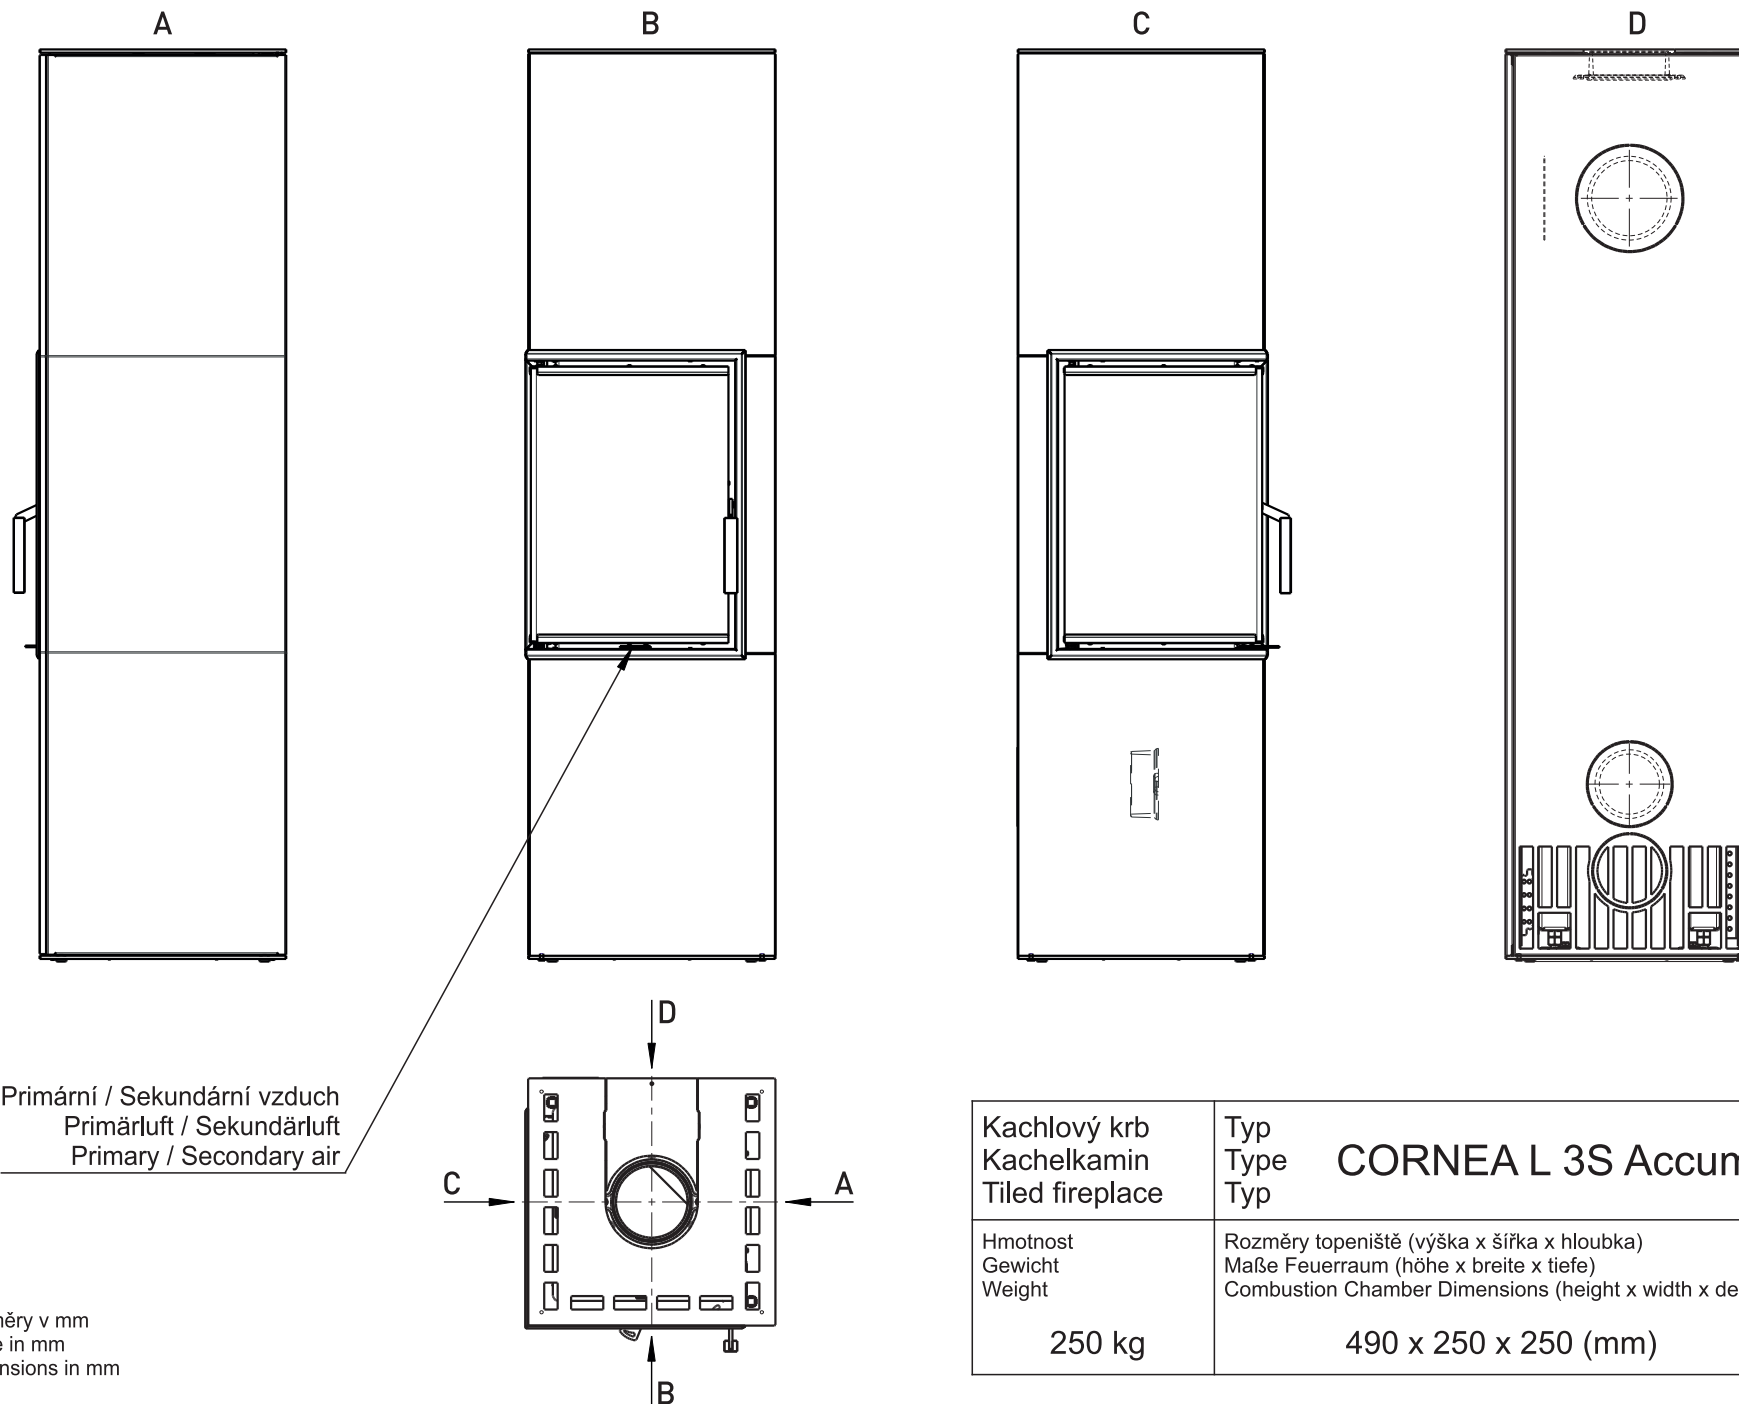

Primární / Sekundární vzduch
Primärluft / Sekundärluft
Primary / Secondary air

Rozměry v mm
Maße in mm
Dimensions in mm

<p>Kachlový krb Kachelkamin Tiled fireplace</p>	<p>Typ Type Typ CORNEA L 3S Accum</p>	<p>List Blatt Sheet</p>	<p>1/2</p>
<p>Hmotnost Gewicht Weight 250 kg</p>	<p>Rozměry topeniště (výška x šířka x hloubka) Maße Feuerraum (höhe x breite x tiefe) Combustion Chamber Dimensions (height x width x depth) 490 x 250 x 250 (mm)</p>	<p>Hein & spol. - keramické závody, spol. s r. o. Odry - Tošovice</p>	

Primární / Sekundární vzduch
 Primärluft / Sekundärluft
 Primary / Secondary air

Rozměry v mm
 Maße in mm
 Dimensions in mm

Kachlový krb Kachelkamin Tiled fireplace	Typ Type Typ CORNEA L 3S Accum	List Blatt Sheet	2/2
Hmotnost Gewicht Weight 250 kg	Rozměry topeniště (výška x šířka x hloubka) Maße Feuerraum (höhe x breite x tiefe) Combustion Chamber Dimensions (height x width x depth) 490 x 250 x 250 (mm)	Hein & spol. - keramické závody, spol. s r. o. Odry - Tošovice	