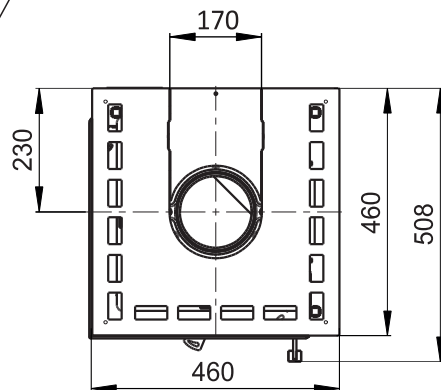

Primární / Sekundární vzduch
Primärluft / Sekundärluft
Primary / Secondary air

Rozměry v mm
Maße in mm
Dimensions in mm

<p>Kachlový krb Kachelkamin Tiled fireplace</p>	<p>Typ Type Typ CORNEA L 3S Accum</p>	<p>List Blatt Sheet</p>	<p>1/2</p>
<p>Hmotnost Gewicht Weight 250 kg</p>	<p>Rozměry topeniště (výška x šířka x hloubka) Maße Feuerraum (höhe x breite x tiefe) Combustion Chamber Dimensions (height x width x depth) 490 x 250 x 250 (mm)</p>	<p>Hein & spol. - keramické závody, spol. s r. o. Odry - Tošovice</p>	

Primární / Sekundární vzduch
 Primärluft / Sekundärluft
 Primary / Secondary air

Rozměry v mm
 Maße in mm
 Dimensions in mm

Kachlový krb Kachelkamin Tiled fireplace	Typ Type Typ CORNEA L 3S Accum	List Blatt Sheet	2/2
Hmotnost Gewicht Weight 250 kg	Rozměry topeniště (výška x šířka x hloubka) Maße Feuerraum (höhe x breite x tiefe) Combustion Chamber Dimensions (height x width x depth) 490 x 250 x 250 (mm)	Hein & spol. - keramické závody, spol. s r. o. Odry - Tošovice	