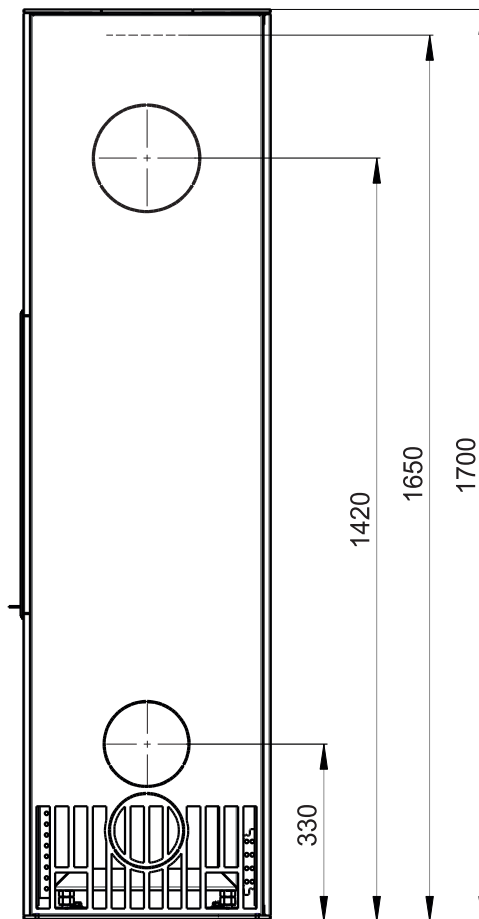

Primární / Sekundární vzduch
Primärluft / Sekundärluft
Primary / Secondary air

262

Ø 150

Ø 125

1420

1650

1700

330

508

230

170

460

460

Rozměry v mm
Maße in mm
Dimensions in mm

<p>Kachlový krb Kachelkamin Tiled fireplace</p>	<p>Typ Type Typ CORNEA R 3S Accum</p>	<p>List Blatt Sheet</p>	<p>1/2</p>
<p>Hmotnost Gewicht Weight 250 kg</p>	<p>Rozměry topeniště (výška x šířka x hloubka) Maße Feuerraum (höhe x breite x tiefe) Combustion Chamber Dimensions (height x width x depth) 490 x 250 x 250 (mm)</p>	<p>Hein & spol. - keramické závody, spol. s r. o. Odry - Tošovice</p>	

Primární / Sekundární vzduch
 Primärluft / Sekundärluft
 Primary / Secondary air

Rozměry v mm
 Maße in mm
 Dimensions in mm

Kachlový krb Kachelkamin Tiled fireplace	Typ Type Typ CORNEA R 3S Accum	List Blatt Sheet	2/2
Hmotnost Gewicht Weight 250 kg	Rozměry topeniště (výška x šířka x hloubka) Maße Feuerraum (höhe x breite x tiefe) Combustion Chamber Dimensions (height x width x depth) 490 x 250 x 250 (mm)	Hein & spol. - keramické závody, spol. s r. o. Odry - Tošovice	