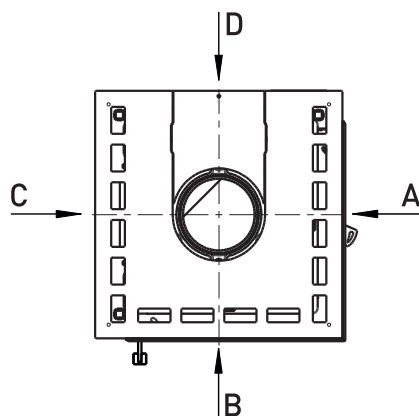

508

230

170

460

460

Rozměry v mm
Maße in mm
Dimensions in mm

<p>Kachlový krb Kachelkamin Tiled fireplace</p>	<p>Typ Type Typ CORNEA R 3S Accum</p>	<p>List Blatt Sheet</p>	<p>1/2</p>
<p>Hmotnost Gewicht Weight 250 kg</p>	<p>Rozměry topeniště (výška x šířka x hloubka) Maße Feuerraum (höhe x breite x tiefe) Combustion Chamber Dimensions (height x width x depth) 490 x 250 x 250 (mm)</p>	<p>Hein & spol. - keramické závody, spol. s r. o. Odry - Tošovice</p>	

Primární / Sekundární vzduch
 Primärluft / Sekundärluft
 Primary / Secondary air

Rozměry v mm
 Maße in mm
 Dimensions in mm

Kachlový krb Kachelkamin Tiled fireplace	Typ Type Typ CORNEA R 3S Accum	List Blatt Sheet	2/2
Hmotnost Gewicht Weight 250 kg	Rozměry topeniště (výška x šířka x hloubka) Maße Feuerraum (höhe x breite x tiefe) Combustion Chamber Dimensions (height x width x depth) 490 x 250 x 250 (mm)	Hein & spol. - keramické závody, spol. s r. o. Odry - Tošovice	