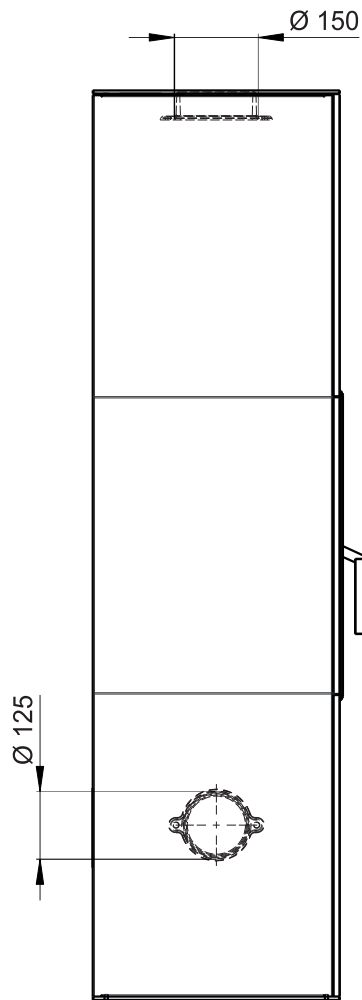

Primární / Sekundární vzduch
Primärluft / Sekundärluft
Primary / Secondary air

262

Ø 150

Ø 125

1420

1650

1700

330

508

230

170

460

460

Rozměry v mm
Maße in mm
Dimensions in mm

<p>Kachlový krb Kachelkamin Tiled fireplace</p>	<p>Typ Type Typ CORNEA R 3S Accum</p>	<p>List Blatt Sheet</p>	<p>1/2</p>
<p>Hmotnost Gewicht Weight 250 kg</p>	<p>Rozměry topeniště (výška x šířka x hloubka) Maße Feuerraum (höhe x breite x tiefe) Combustion Chamber Dimensions (height x width x depth) 490 x 250 x 250 (mm)</p>	<p>Hein & spol. - keramické závody, spol. s r. o. Odry - Tošovice</p>	

Primární / Sekundární vzduch
 Primärluft / Sekundärluft
 Primary / Secondary air

Rozměry v mm
 Maße in mm
 Dimensions in mm

Kachlový krb Kachelkamin Tiled fireplace	Typ Type Typ CORNEA R 3S Accum	List Blatt Sheet	2/2
Hmotnost Gewicht Weight 250 kg	Rozměry topeniště (výška x šířka x hloubka) Maße Feuerraum (höhe x breite x tiefe) Combustion Chamber Dimensions (height x width x depth) 490 x 250 x 250 (mm)	Hein & spol. - keramické závody, spol. s r. o. Odry - Tošovice	