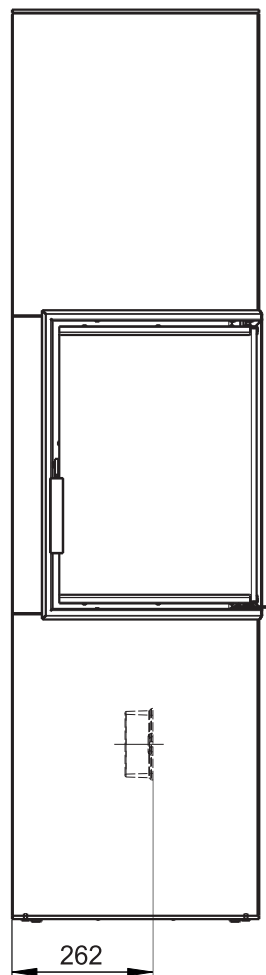

Primární / Sekundární vzduch
Primärluft / Sekundärluft
Primary / Secondary air

262

Ø 150

Ø 125

1420

1650

1700

330

508

230

170

460

460

Rozměry v mm
Maße in mm
Dimensions in mm

<p>Kachlový krb Kachelkamin Tiled fireplace</p>	<p>Typ Type Typ CORNEA R 3S Accum</p>	<p>List Blatt Sheet</p>	<p>1/2</p>
<p>Hmotnost Gewicht Weight 250 kg</p>	<p>Rozměry topeniště (výška x šířka x hloubka) Maße Feuerraum (höhe x breite x tiefe) Combustion Chamber Dimensions (height x width x depth) 490 x 250 x 250 (mm)</p>	<p>Hein & spol. - keramické závody, spol. s r. o. Odry - Tošovice</p>	

Primární / Sekundární vzduch
 Primärluft / Sekundärluft
 Primary / Secondary air

Rozměry v mm
 Maße in mm
 Dimensions in mm

Kachlový krb Kachelkamin Tiled fireplace	Typ Type Typ CORNEA R 3S Accum	List Blatt Sheet	2/2
Hmotnost Gewicht Weight 250 kg	Rozměry topeniště (výška x šířka x hloubka) Maße Feuerraum (höhe x breite x tiefe) Combustion Chamber Dimensions (height x width x depth) 490 x 250 x 250 (mm)	Hein & spol. - keramické závody, spol. s r. o. Odry - Tošovice	