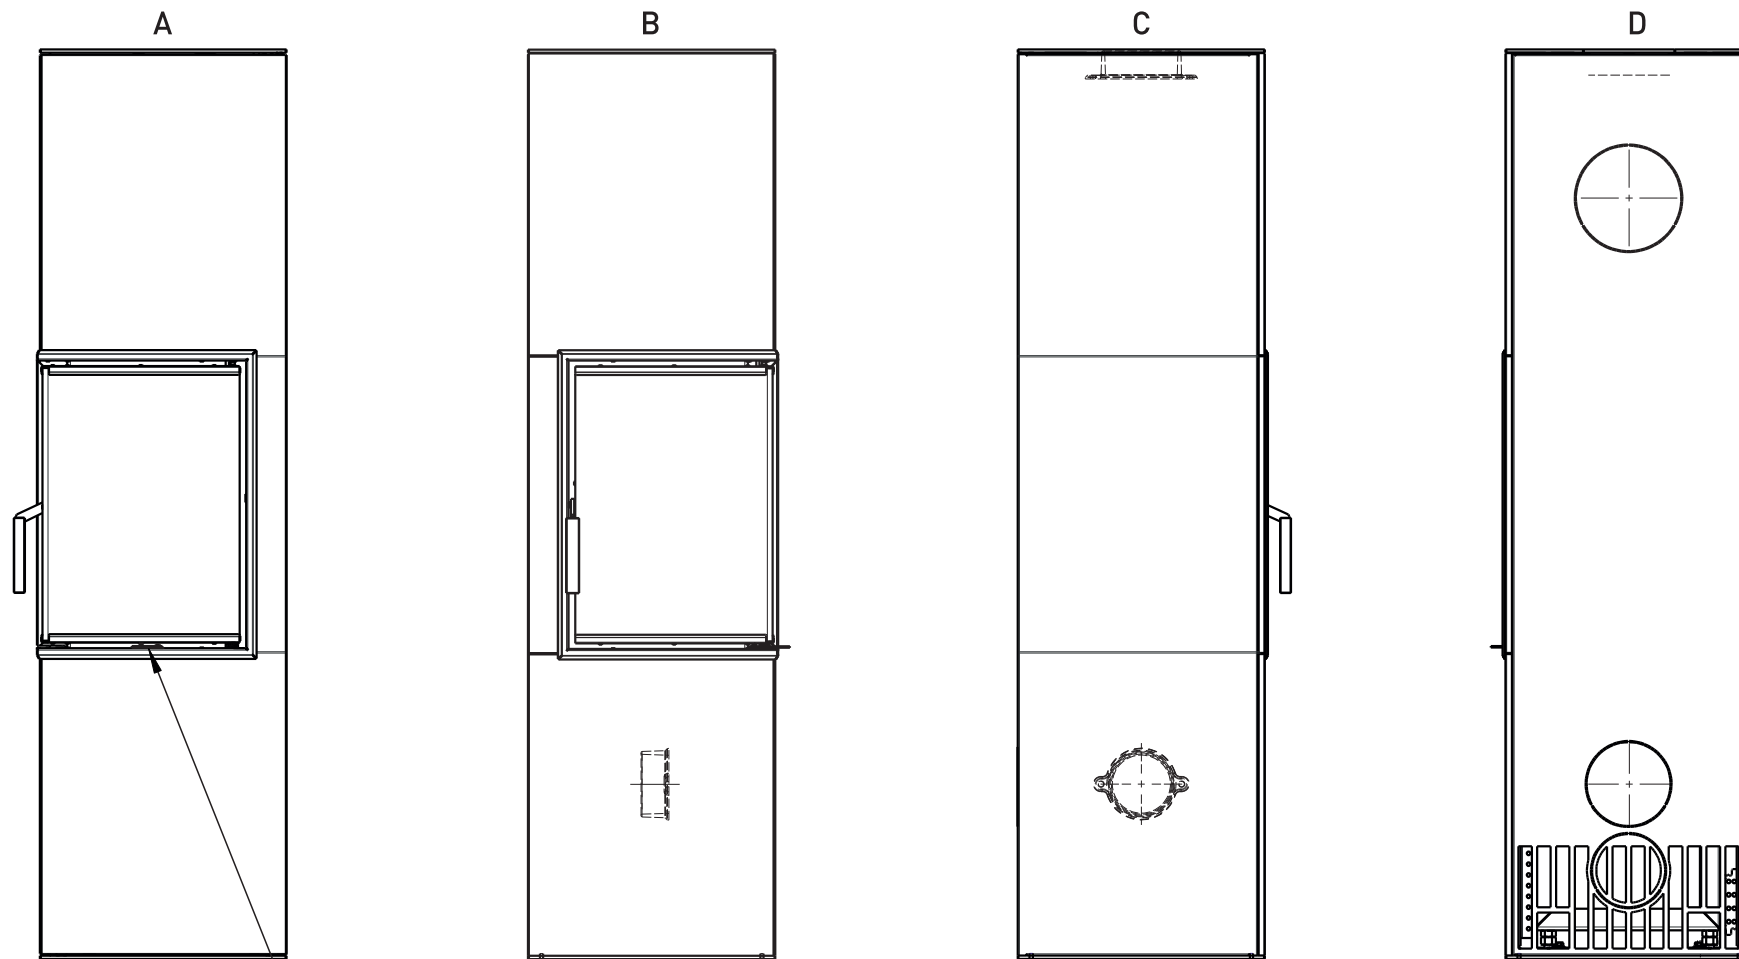

508

230

170

460

460

Rozměry v mm
Maße in mm
Dimensions in mm

<p>Kachlový krb Kachelkamin Tiled fireplace</p>	<p>Typ Type Typ CORNEA R 3S Accum</p>	<p>List Blatt Sheet</p>	<p>1/2</p>
<p>Hmotnost Gewicht Weight 250 kg</p>	<p>Rozměry topeniště (výška x šířka x hloubka) Maße Feuerraum (höhe x breite x tiefe) Combustion Chamber Dimensions (height x width x depth) 490 x 250 x 250 (mm)</p>	<p>Hein & spol. - keramické závody, spol. s r. o. Odry - Tošovice</p>	

Primární / Sekundární vzduch
 Primärluft / Sekundärluft
 Primary / Secondary air

Rozměry v mm
 Maße in mm
 Dimensions in mm

Kachlový krb Kachelkamin Tiled fireplace	Typ Type Typ CORNEA R 3S Accum	List Blatt Sheet	2/2
Hmotnost Gewicht Weight 250 kg	Rozměry topeniště (výška x šířka x hloubka) Maße Feuerraum (höhe x breite x tiefe) Combustion Chamber Dimensions (height x width x depth) 490 x 250 x 250 (mm)	Hein & spol. - keramické závody, spol. s r. o. Odry - Tošovice	