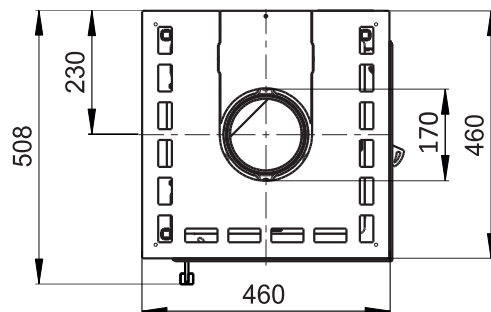

Primární / Sekundární vzduch
Primärluft / Sekundärluft
Primary / Secondary air

262

Ø 150

Ø 125

1420

1650

1700

330

508

230

170

460

460

Rozměry v mm
Maße in mm
Dimensions in mm

<p>Kachlový krb Kachelkamin Tiled fireplace</p>	<p>Typ Type Typ CORNEA R 3S Accum</p>	<p>List Blatt Sheet</p>	<p>1/2</p>
<p>Hmotnost Gewicht Weight 250 kg</p>	<p>Rozměry topeniště (výška x šířka x hloubka) Maße Feuerraum (höhe x breite x tiefe) Combustion Chamber Dimensions (height x width x depth) 490 x 250 x 250 (mm)</p>	<p>Hein & spol. - keramické závody, spol. s r. o. Odry - Tošovice</p>	

Primární / Sekundární vzduch
 Primärluft / Sekundärluft
 Primary / Secondary air

Rozměry v mm
 Maße in mm
 Dimensions in mm

Kachlový krb Kachelkamin Tiled fireplace	Typ Type Typ CORNEA R 3S Accum	List Blatt Sheet	2/2
Hmotnost Gewicht Weight 250 kg	Rozměry topeniště (výška x šířka x hloubka) Maße Feuerraum (höhe x breite x tiefe) Combustion Chamber Dimensions (height x width x depth) 490 x 250 x 250 (mm)	Hein & spol. - keramické závody, spol. s r. o. Odry - Tošovice	