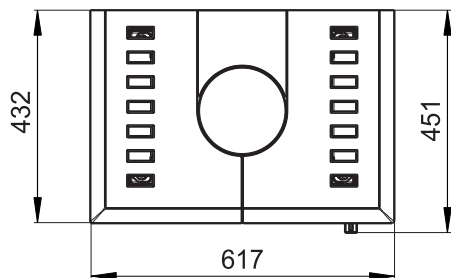

Primární / Sekundární vzduch
Primärluft / Sekundärluft
Primary / Secondary air

CPV - Centr. přívod vzduchu
ZLZ - Zentralluftzufuhr
CAI - Central air inlet

Rozměry v mm
Maße in mm
Dimensions in mm

Kachlová kamna Kachelöfen Tiled Stoves	Typ Type Typ	GREMIO 3	List Blatt Sheet	1/1
Hmotnost Gewicht Weight	Rozměry topeniště (výška x šířka x hloubka) Maße Feuerraum (höhe x breite x tiefe) Combustion Chamber Dimensions (height x width x depth)		Hein & spol. - keramické závody, spol. s r. o. Odry - Tošovice	
200 kg	260 x 320 x 250 (mm)			