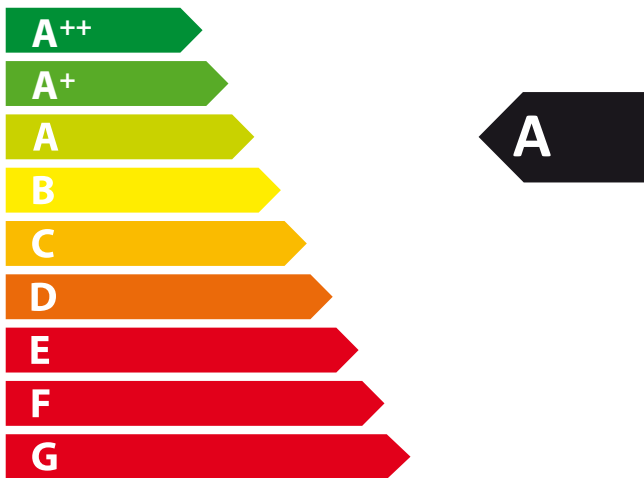

ENERG

енергия · ενεργεια

NORDICA®

SUPREMA
- CREMA OPACO

8,5
kW

ENERGIA · ЕНЕРГИЯ · ΕΝΕΡΓΕΙΑ · ENERGIJA · ENERGY · ENERGIE · ENERGI

2015/1186

ENERG

енергия · ενεργεια

NORDICA®

SUPREMA - NERO

8,5
kW

ENERGIA · ЕНЕРГИЯ · ΕΝΕΡΓΕΙΑ · ENERGIJA · ENERGY · ENERGIE · ENERGI

2015/1186

ENERG

енергия · ενεργεια