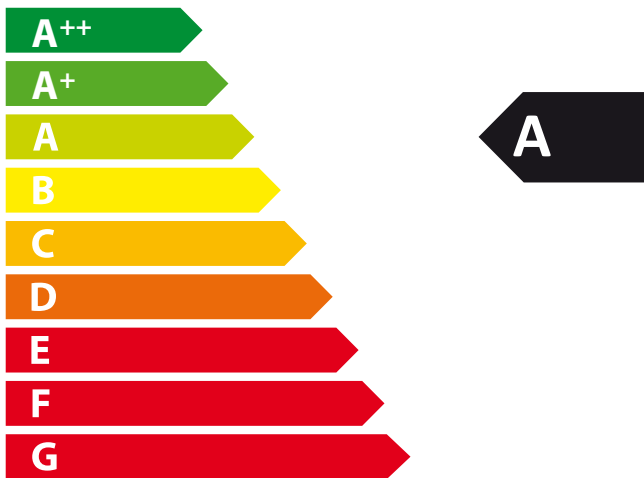

8,5
kW

ENERGIA · ЕНЕРГИЯ · ΕΝΕΡΓΕΙΑ · ENERGIJA · ENERGY · ENERGIE · ENERGI

2015/1186