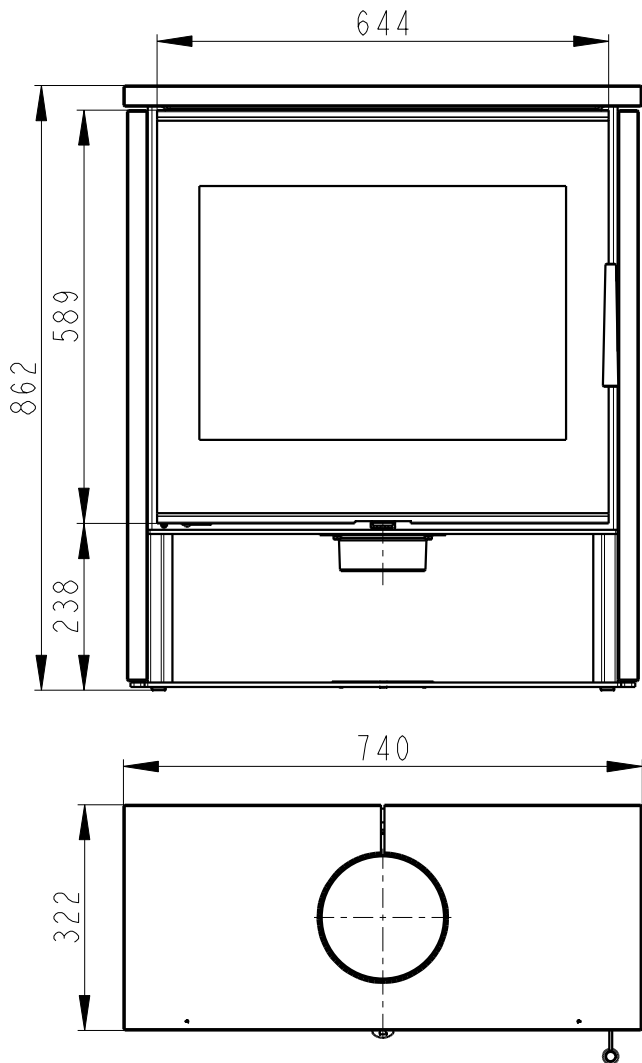

Rozmery v mm; Maße in mm

ALEDO 02 SERPENTIN-182C

176 kg

Centralni privod vzduchu $\varnothing 125$
Zentral luftzufuhr $\varnothing 125$
Central air inlet $\varnothing 125$

Primarni a sekundarni vzduch
Primarluft und sekundarluft
Primary and Secondary air